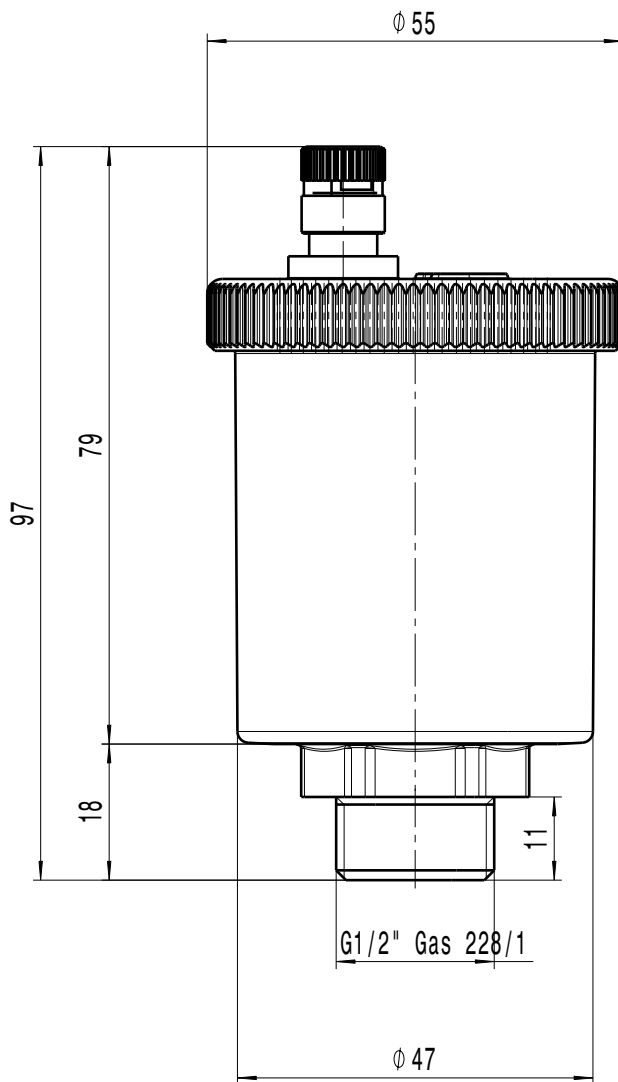

1

2

3

4

A

A

B

B

C

C

D

D

E

E

F

F

DESCRIPTION

VALVOLA SFOGO ARIA Ø1/2" "CALEFFI SOLAR"

CODE

250041

1

2

3

4

A4